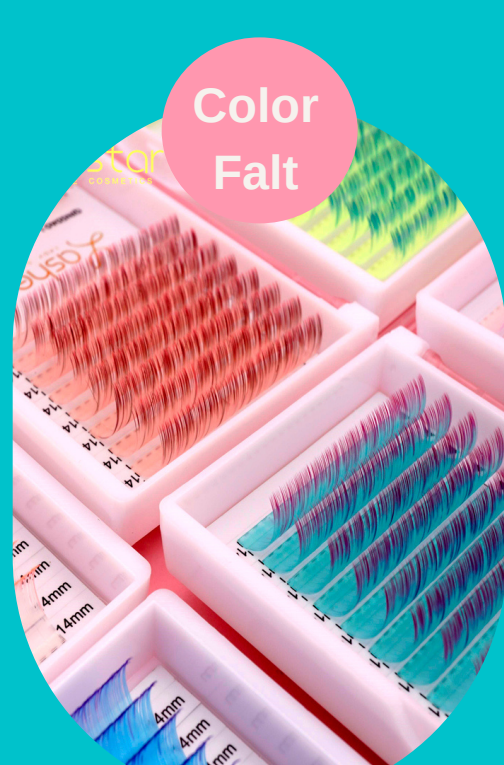

Classic

Easy Fan

Cashmere

Colored

YY

Flat

Color Falt

Premade fan